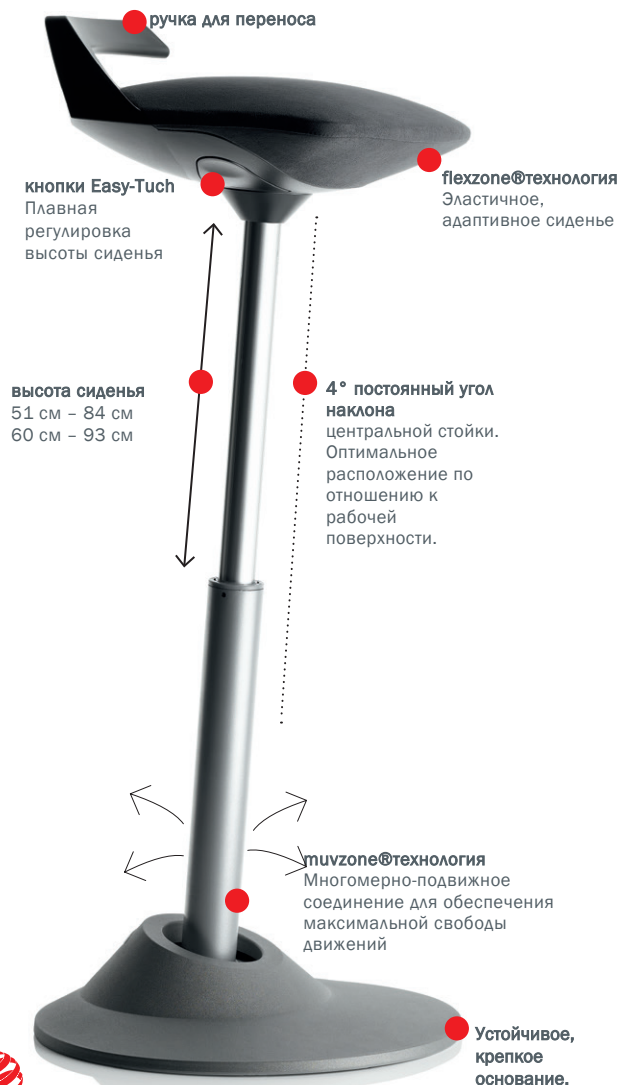

Цвета основания.

Цвета обивки сиденья.

Возможны и другие цветовые решения в соответствии с Вашими индивидуальными предпочтениями. Свяжитесь с нами.

* **muvman FACTORY** - только в черном цвете.

Динамичен. В каждой детали.