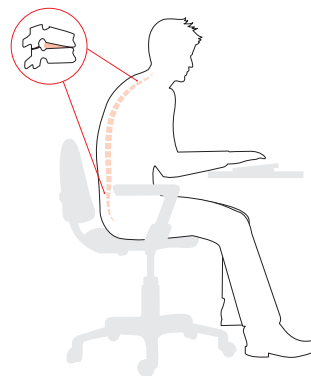

Революция В эргономике.

Стандартные офисные стулья не решают в должной мере проблему дефицита движения в офисе.

Наоборот: часто они приводят к ослаблению / атрофии мышц и формированию неправильной осанки.

Это своего рода «сидячая западня», т.к. работа в малоподвижном положении сидя часто приводит к физическому дискомфорту и возникновению серьезных проблем со здоровьем.

Что эффективно помогает – это увеличение подвижности на рабочем месте.

Со своей уникальной концепцией **3D-эргономики** активно-динамический офисный стул **3Dee** стимулирует интуитивные, естественные движения.

Принцип до гениальности прост – стул следует движениям тела, а не наоборот. Результат – естественный стиль сидения, контролируемые вертикальные колебания вверх-вниз в комбинации с движениями, оптимизирующими осанку – отклонениями в стороны и вперед-назад.

На традиционном
офисном стуле